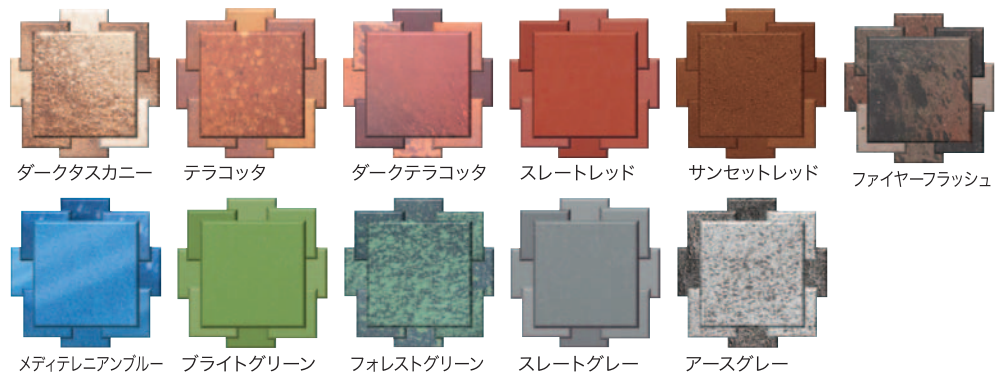

※完全オーダーメイドのため、設計価格等については図面を頂いてからの見積りとなります。

※納期が通常の商品より長くなりますのでご了承下さい。

詳しくは「完全オーダーメイド アメリカ産最高級瓦 ルドウィッチ」のWEBサイトをご覧ください。 <http://www.marushika.com/ludowici/>

インターロッキングタイルシリーズ

平部分1㎡当たりの材工価格 ¥14,800より

くぼみのある樹皮やノコギリで切ったような細かい溝が走ったもの、風雨にさらされた風情のある表面などシンプルな形状の中に風情ある雰囲気を持ったシリーズです。

インターロッキングタイル
Interlocking Tile

サンセットレッド色

ルドスレート & ルドシェイクシリーズ

平部分1㎡当たりの材工価格 ¥14,800より

斧で割った石板のような質感のルドスレートと斧で割った木片のような質感のルドシェイクは軽量で施工性の高いメンテナンスフリーのインターロッキング型瓦です。

ルドスレート Ludo Slate

ミックス色

ルドシェイク Ludo Shake

ミックス色

ルドスレート ルドシェイク 共通基本11色

カラーは基本の11色が
オーダー色から選択でき
複数色の組み合わせも
可能です。

伝統スタイルに加え、オーダーメイドのご提案や思いっ限りどのような形状の瓦でもご対応しております。デザイナーが選び抜いた40色以上のセクションに加えて、他社にはないオーダー色の指定ができます。

ルドウィッチ屋根瓦における表面の表情、色味、仕上がり具合は基本的に特注施工対応となります。