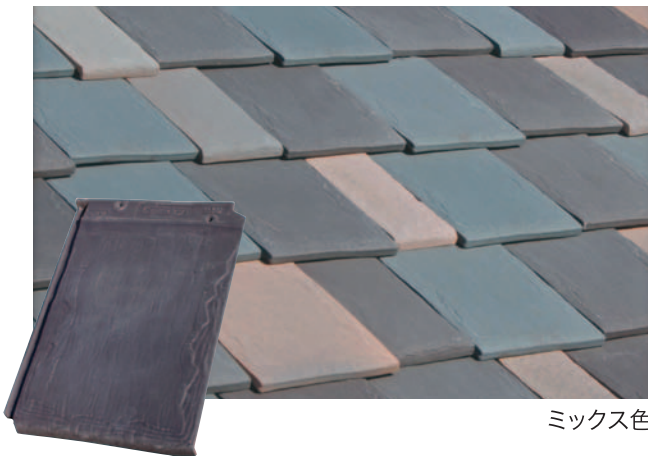

インターロッキングタイル
Interlocking Tile

サンセットレッド色

ルドスレート & ルドシェイクシリーズ

平部分1㎡当たりの材工価格 ¥14,800より

斧で割った石板のような質感のルドスレートと斧で割った木片のような質感のルドシェイクは軽量で施工性の高いメンテナンスフリーのインターロッキング型瓦です。

ルドスレート Ludo Slate

ミックス色

ルドシェイク Ludo Shake

ミックス色

ルドスレート ルドシェイク 共通基本11色

カラーは基本の11色が
オーダー色から選択でき
複数色の組み合わせも
可能です。

伝統スタイルに加え、オーダーメイドのご提案や思いっ限りどのような形状の瓦でもご対応しております。デザイナーが選び抜いた40色以上のセクションに加えて、他社にはないオーダー色の指定ができます。

ルドウィッチ屋根瓦における表面の表情、色味、仕上がり具合は基本的に特注施工対応となります。